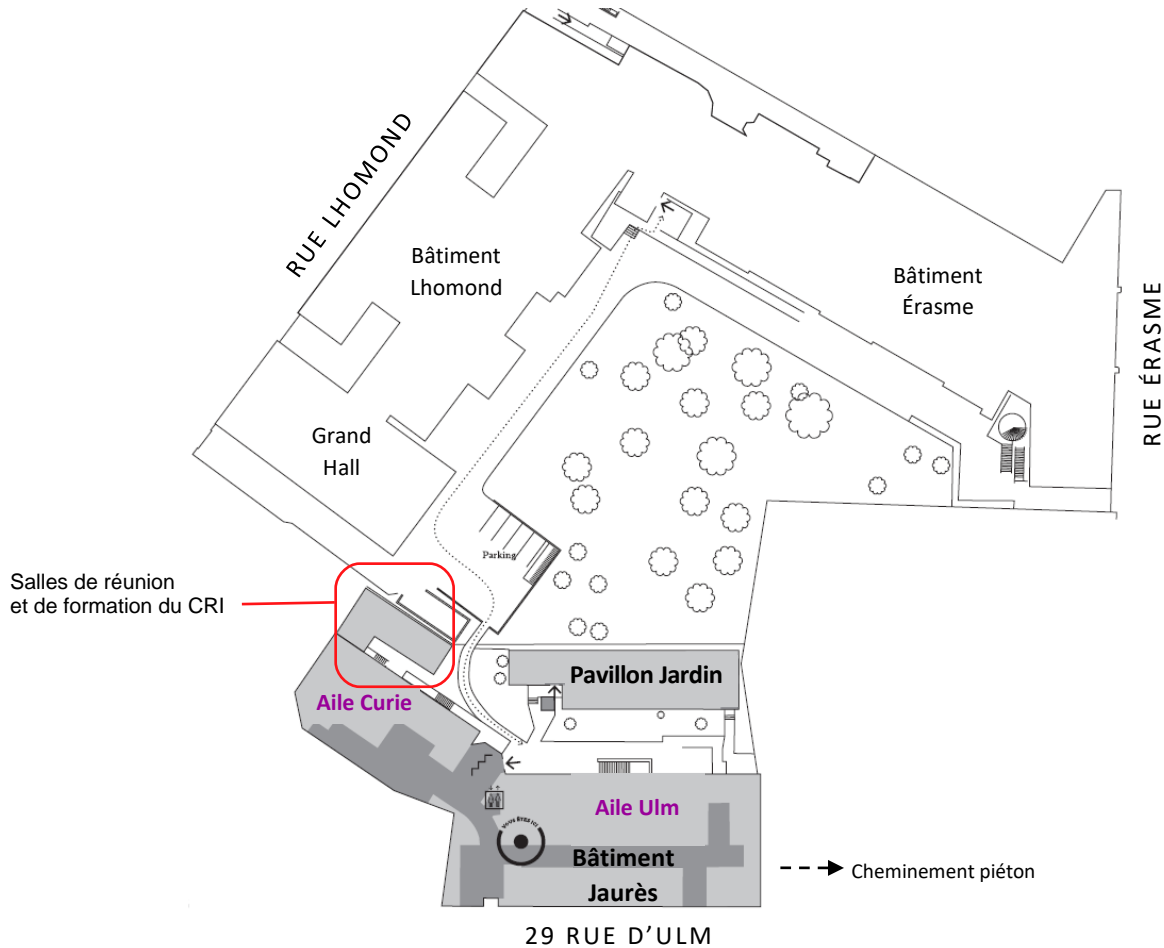

CAMPUS PANTHÉON

29, rue d'Ulm

AMPHITHÉÂTRE et SALLES

Amphithéâtre Jean Jaurès	Aile Ulm	Sous sol
Salles CRI	Aile Curie	Rez de jardin
Espace CURIE	Aile Curie	RdC
Assia DJEBAR	Aile Curie	RdC
Théodule RIBOT	Aile Curie	RdC
Séminaire du DEC	Aile Ulm	RdC

Paul LANGEVIN	Aile Ulm	1 ^{er} étage
Émile BOREL	Aile Ulm	2 ^{ème} étage
Camille MARBO	Aile Ulm	2 ^{ème} étage
Ferdinand BERTHIER	Aile Ulm	2 ^{ème} étage
U 209	Aile Ulm	2 ^{ème} étage

BIBLIOTHÈQUES

Bibliothèque des Sciences Expérimentales (BSE)	Aile Ulm	1 ^{er} étage
-------------------------------------------------------	----------	-----------------------